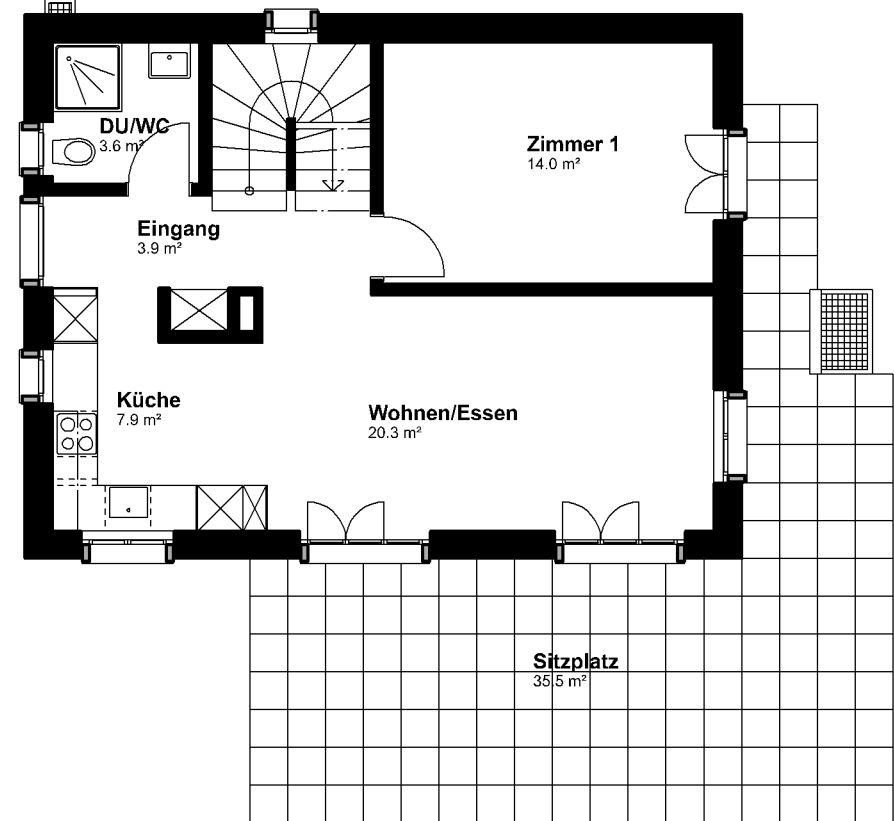

4-Zimmer-Einfamilienhaus

Böllerain 4, 8106 Adlikon

Bruttowohnfläche ca. 108 m² inkl. Untergeschoss
Doppel-Garagenplatz

Masstab 1:100
Alle m²-Angaben sind ca.-Werte.

Untergeschoss

Erdgeschoss

Dachgeschoss