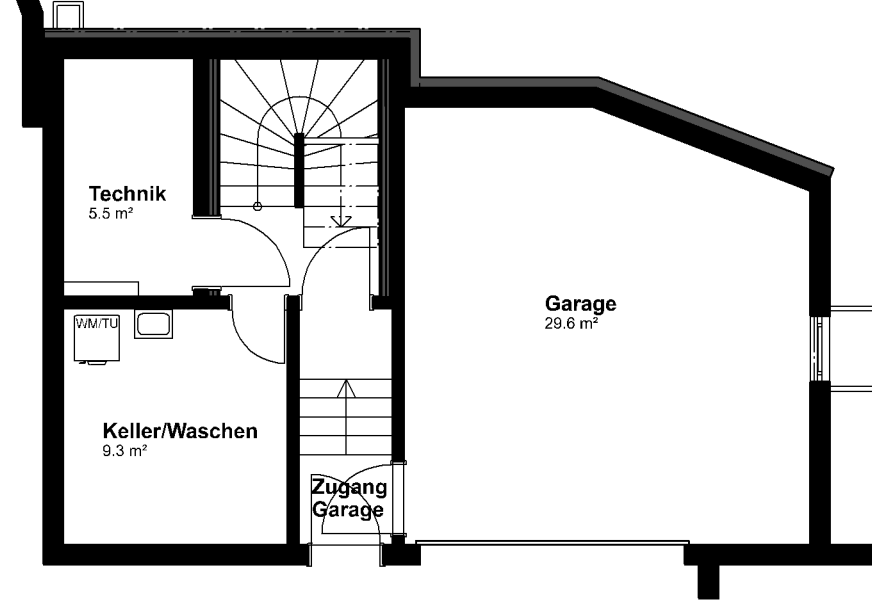

4-Zimmer-Einfamilienhaus

Böllerain 4, 8106 Adlikon

Bruttowohnfläche ca. 108 m² inkl. Untergeschoss
Doppel-Garagenplatz

Masstab 1:100
Alle m²-Angaben sind ca.-Werte.

Untergeschoss

Erdgeschoss

Dachgeschoss