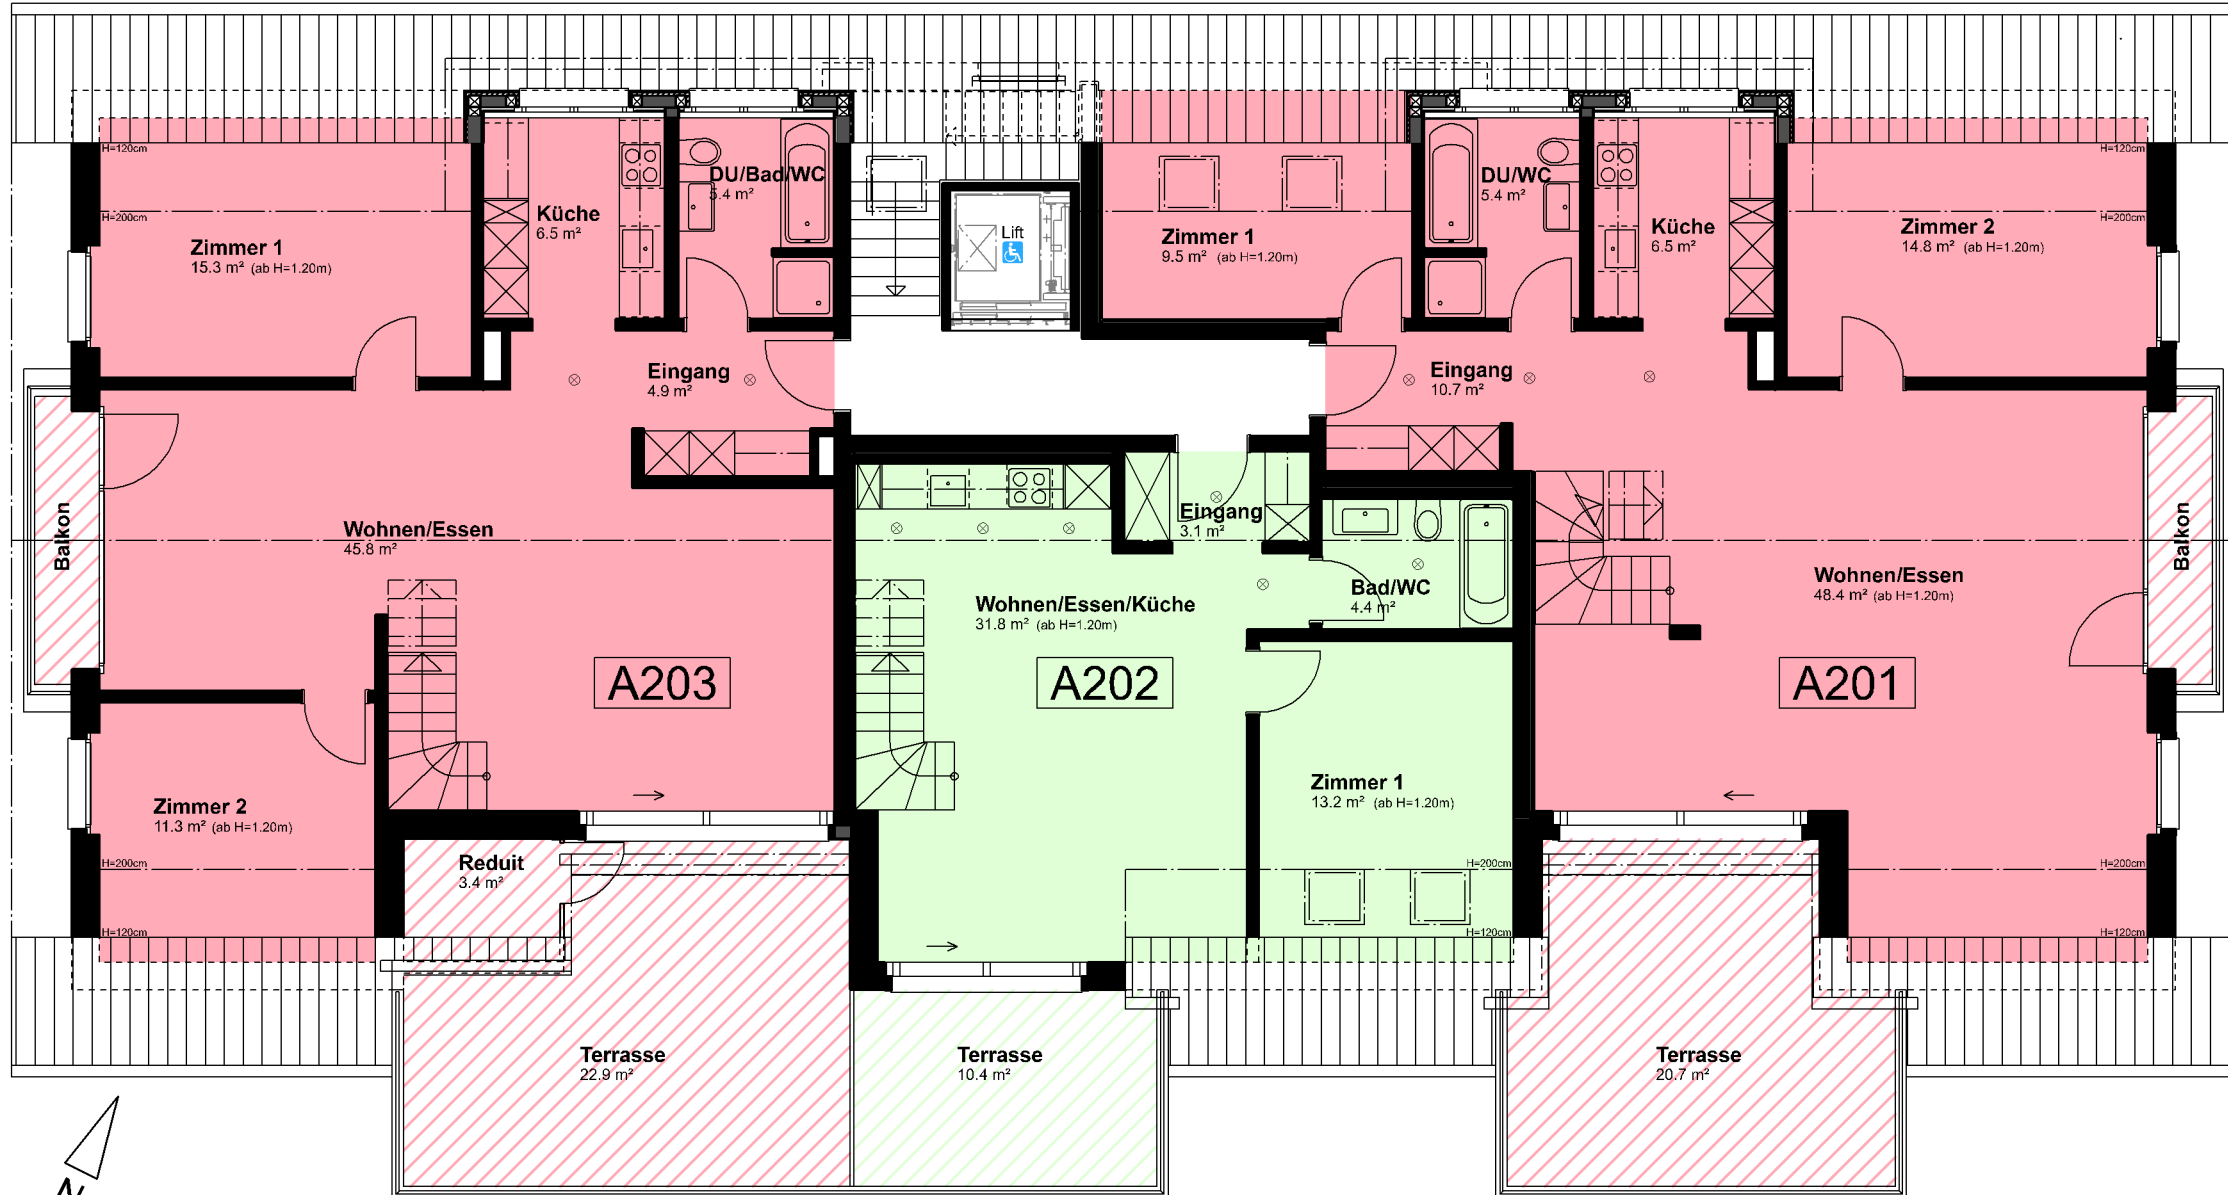

Erstvermietung Wehntalerstrasse/Böllerain, 8106 Adlikon

Wehntalerstrasse 222 (Haus A)

1. Dachgeschoss

4 1/2-Zimmer-Wohnung
Bruttowohnfläche: 129.9 m²
H = 1.20 m

3-Zimmer-Wohnung
Bruttowohnfläche: 82.9 m²
H = 1.20 m

4 1/2-Zimmer-Wohnung
Bruttowohnfläche: 132.8 m²
H = 1.20 m

Alle m²-Angaben sind ca.-Werte.